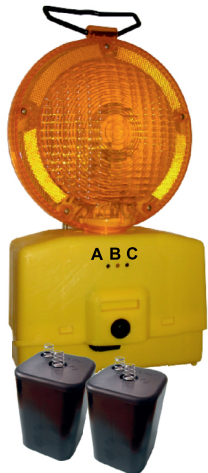

Návod na použití svítilny FP 317

FP317 blikající oranžové světlo, spínané za šera fotoodporem, s LED, odolné proti dešti
napájené 2 ks baterií H4R25 - nenabíjecí zinkochloridové spojené paralelně (které nejsou součástí svítilny)

A

B

C

Uvedení do provozu: Stlačte vypínač ve zdířce C, svítilna začne blikat za šera